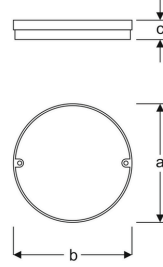

## MECHANICAL SPECS / MEKANİK ÖZELLİKLER

<b>Application Areas</b> Uygulama Alanları	Building corridors-Stairwells-Balconies-WC-Changing rooms
<b>Luminaire Type</b> Ürün Tipi	Bulkhead globe luminaires
<b>Luminaire Body</b> Ürün Gövdesi	Plastic body
<b>Luminaire Diffuser</b> Ürün Difüzörü	Plastic diffuser
<b>Luminaire Colour</b> Ürün Gövde Rengi	S : Ral 9005 Jet black / B : Ral 9016 Traffic White / G : Ral 9006 Grey
<b>Ingress Protection (IP) Rating</b> IP Sınıfı	IP65
<b>Impact Resistance (IK) Rating</b> IK Sınıfı	IK06

## OPTIONS / OPSİYONLAR

1 Hour Emergency Kit	3 Hour Emergency Kit	DALI	SENSOR
-	-	-	-

Product Code Ürün Kodu	Power (W) Watt	Lumen (lm) Işık Akısı	Efficacy (lm/W) Verimlilik	Col. Temp (K) Kelvin	Dimensions (mm) Boyutlar ( a x b x c ) Ø	Pack. Qty Koli Adedi	Pack. Weight (kg) Koli Ağırlığı
VCE08 2220H SB30	20	1800	90	3000	210x210x65	16	1,50
VCE08 2220H SB40	20	1800	90	4000	210x210x65	16	1,50
VCE08 2220H SB60	20	1800	90	6000	210x210x65	16	1,50